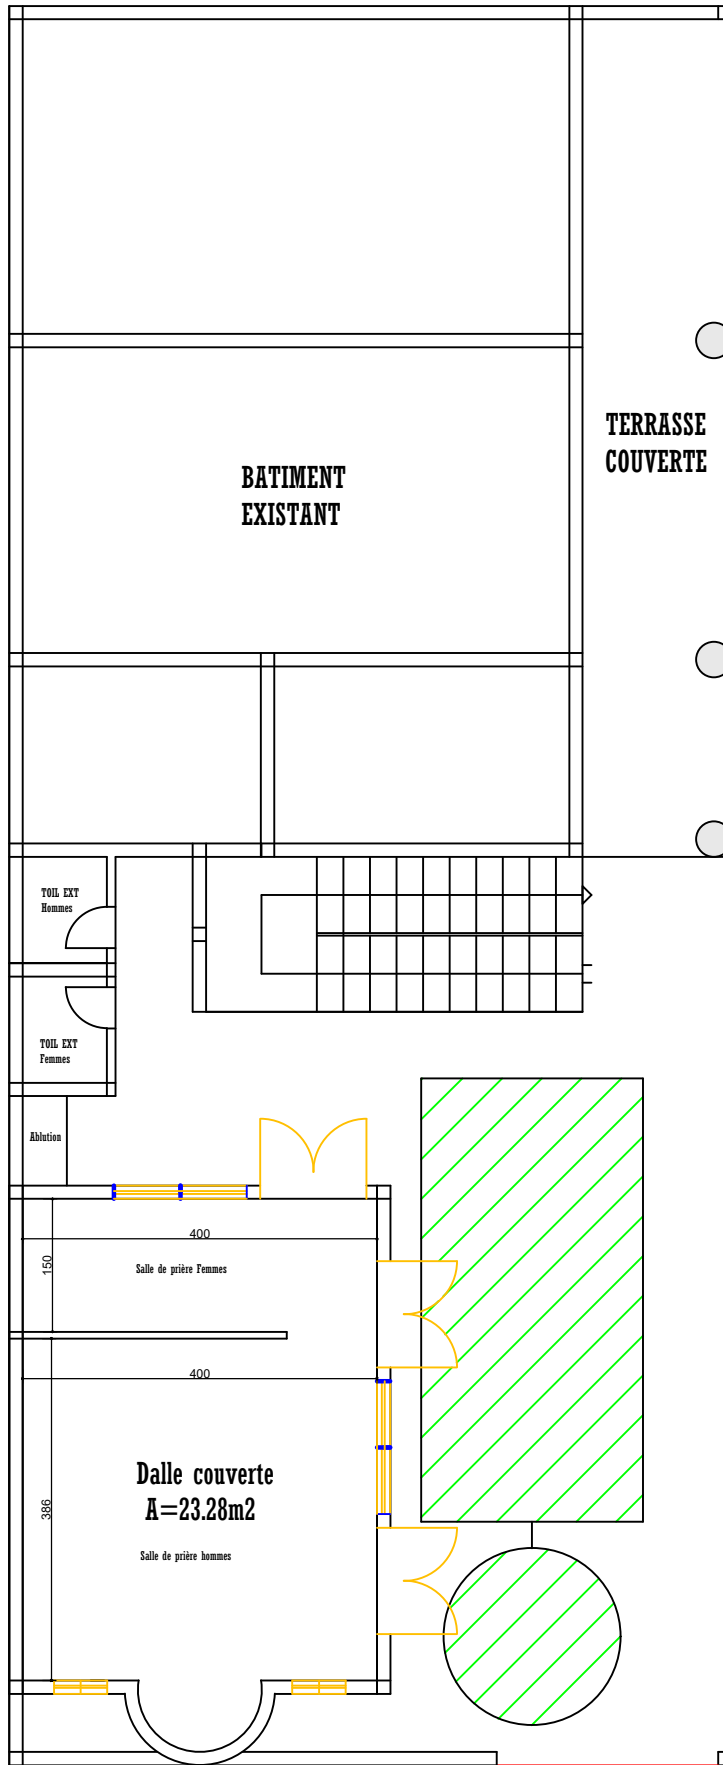

VOISIN

TERRASSE
COUVERTE

BATIMENT
EXISTANT

VOISIN

VOISIN

TOIL EXT

Hommes

TOIL EXT

Femmes

Ablution

400

Salle de prière Femmes

150

400

Dalle couverte
A=23.28m2

Salle de prière hommes

386

RUE

VUE EN PLAN